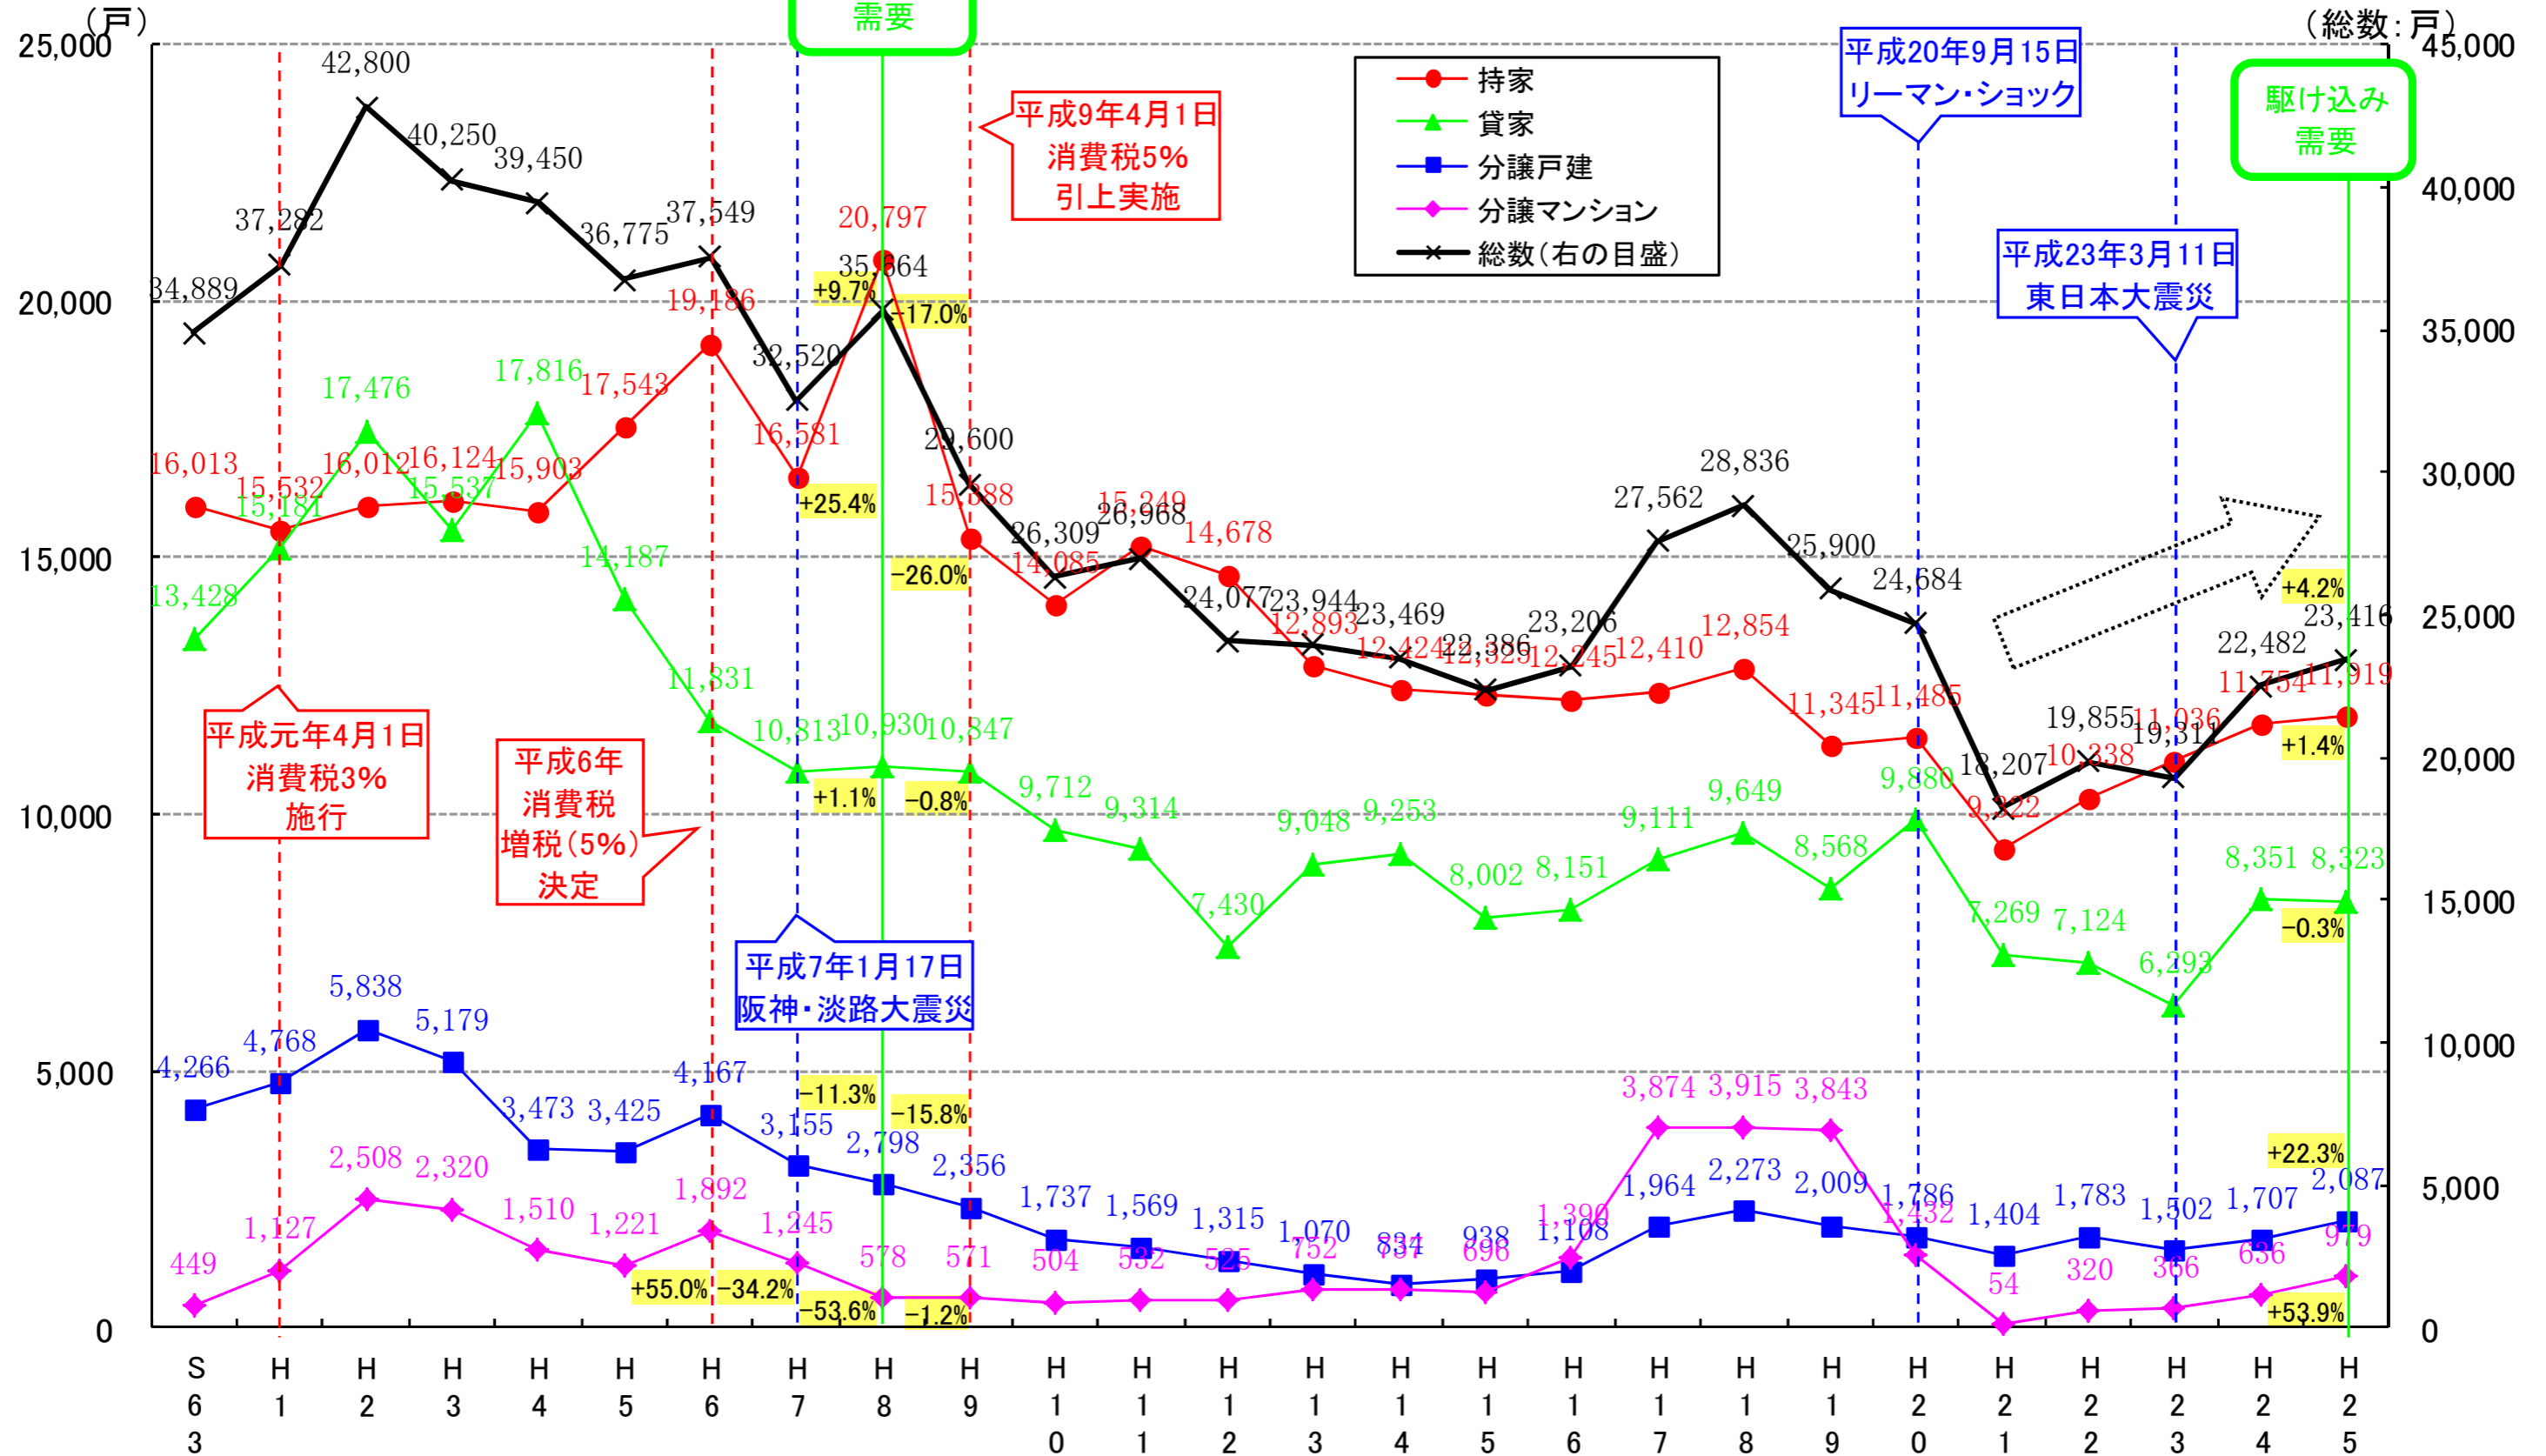

・国土交通省 建築着工統計調査 http://www.mlit.go.jp/statistics/details/jutaku_list.html

・(財)建設物価調査会「建築統計年報」

以上データを元に住宅市場研究室にて作成

※「給与住宅」および「分譲戸建・マンション以外の分譲住宅」を割愛の為、総数と合計は一致しない。