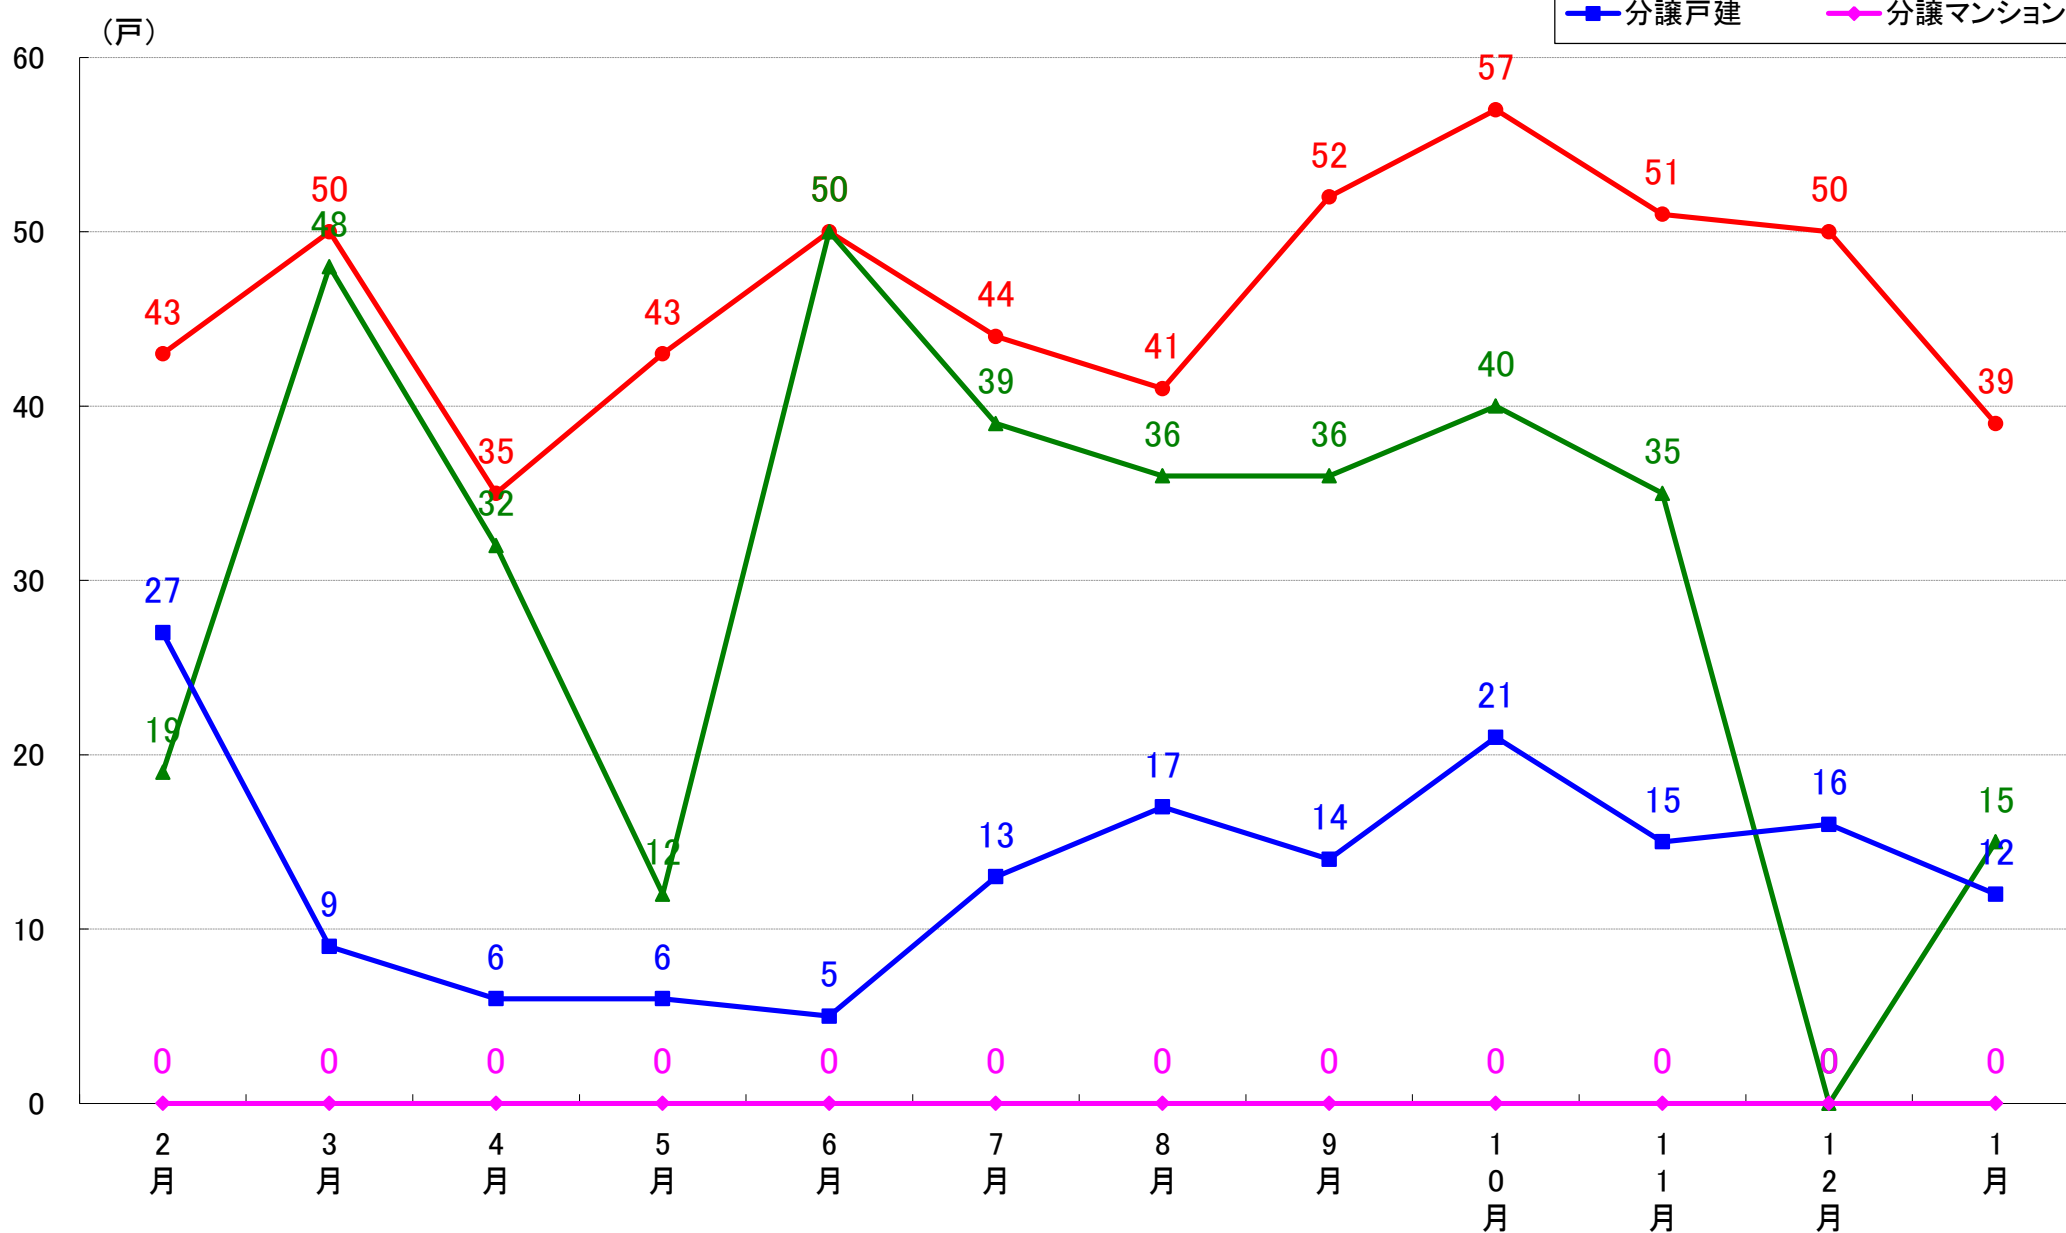

三重県鈴鹿市 着工戸数推移