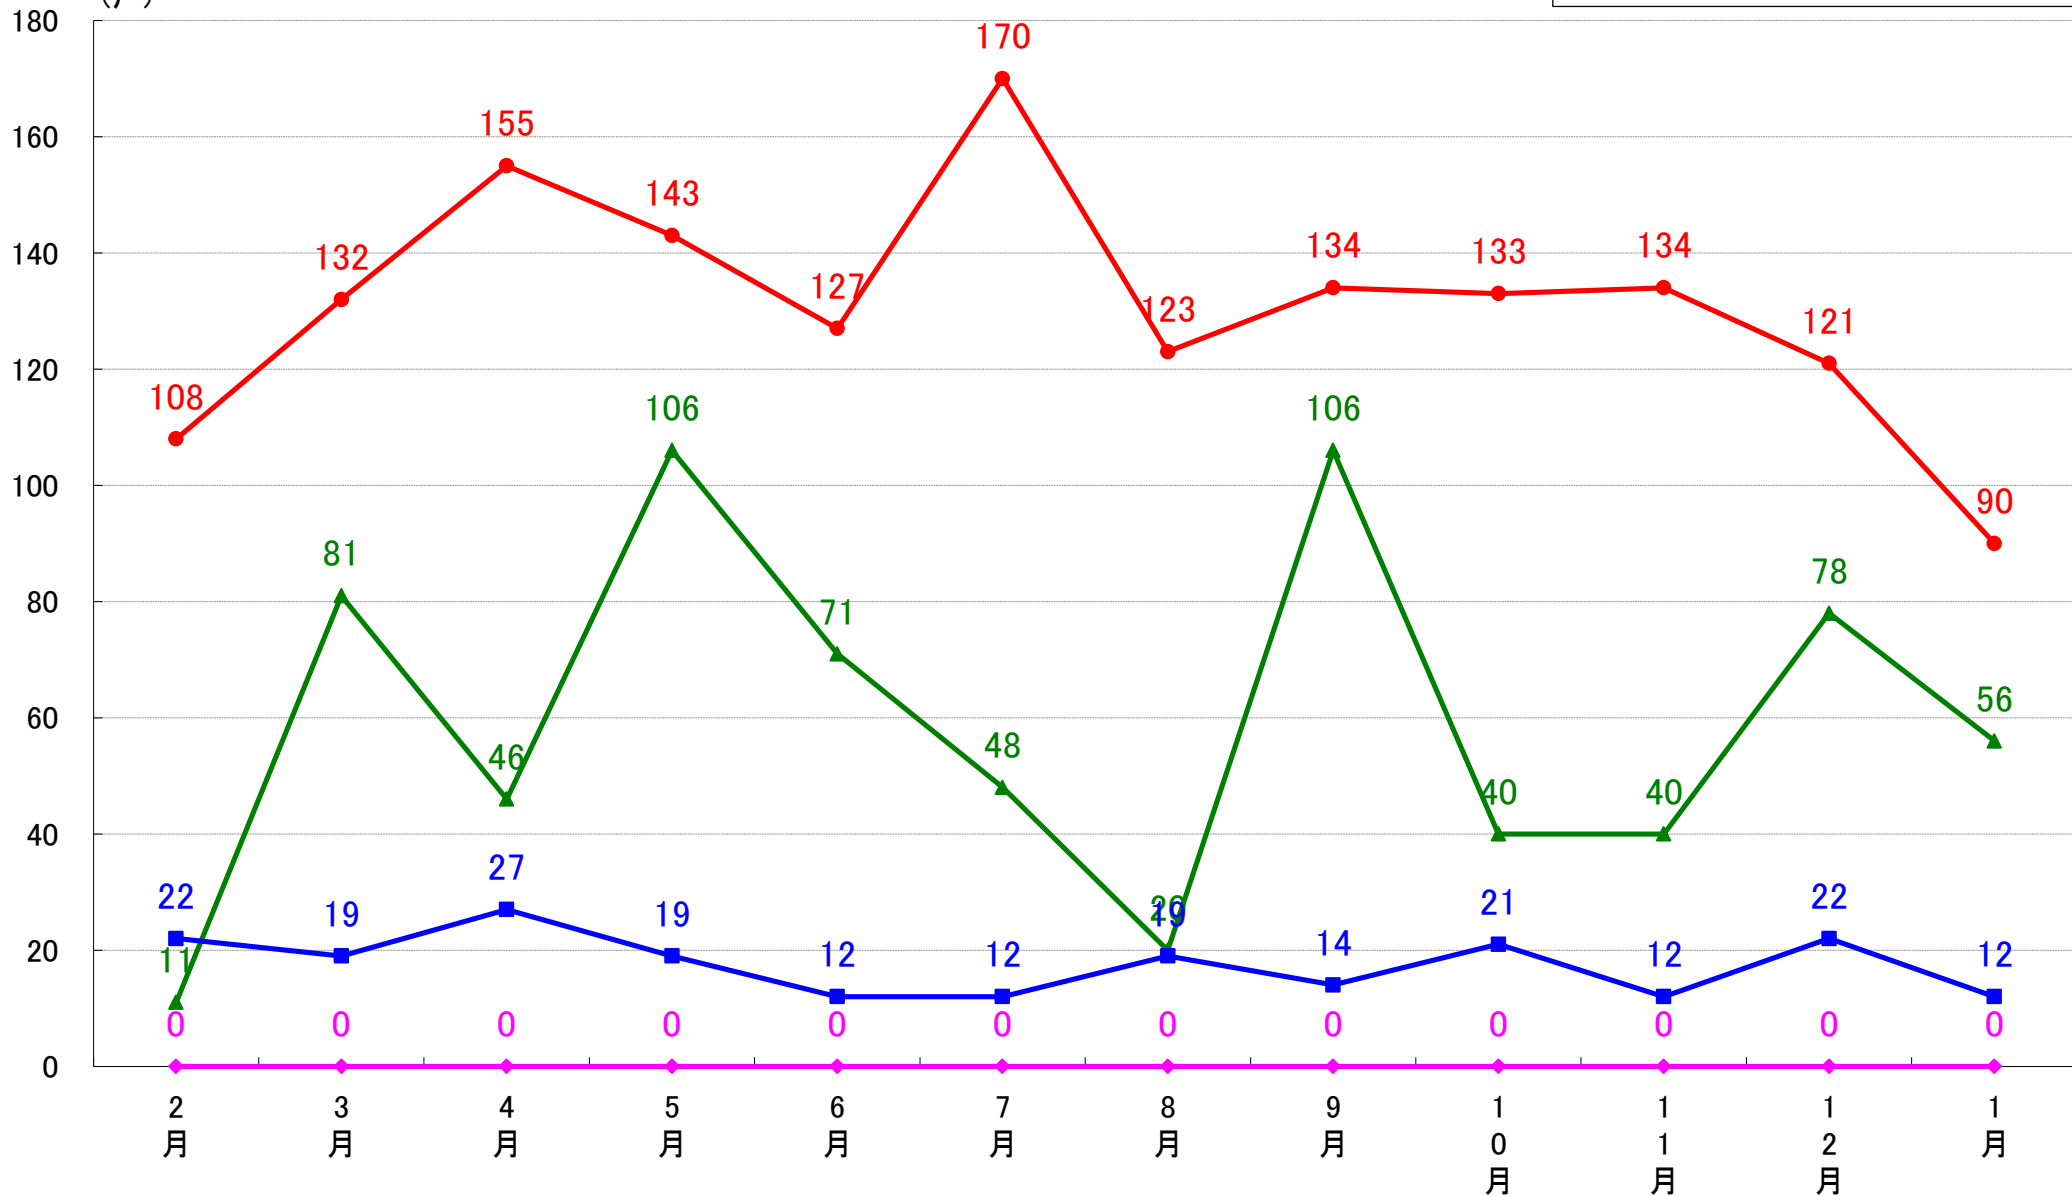

三重県中勢エリア※ 着工戸数推移

(戸) ※津市、松阪市、多気町、明和町、大台町