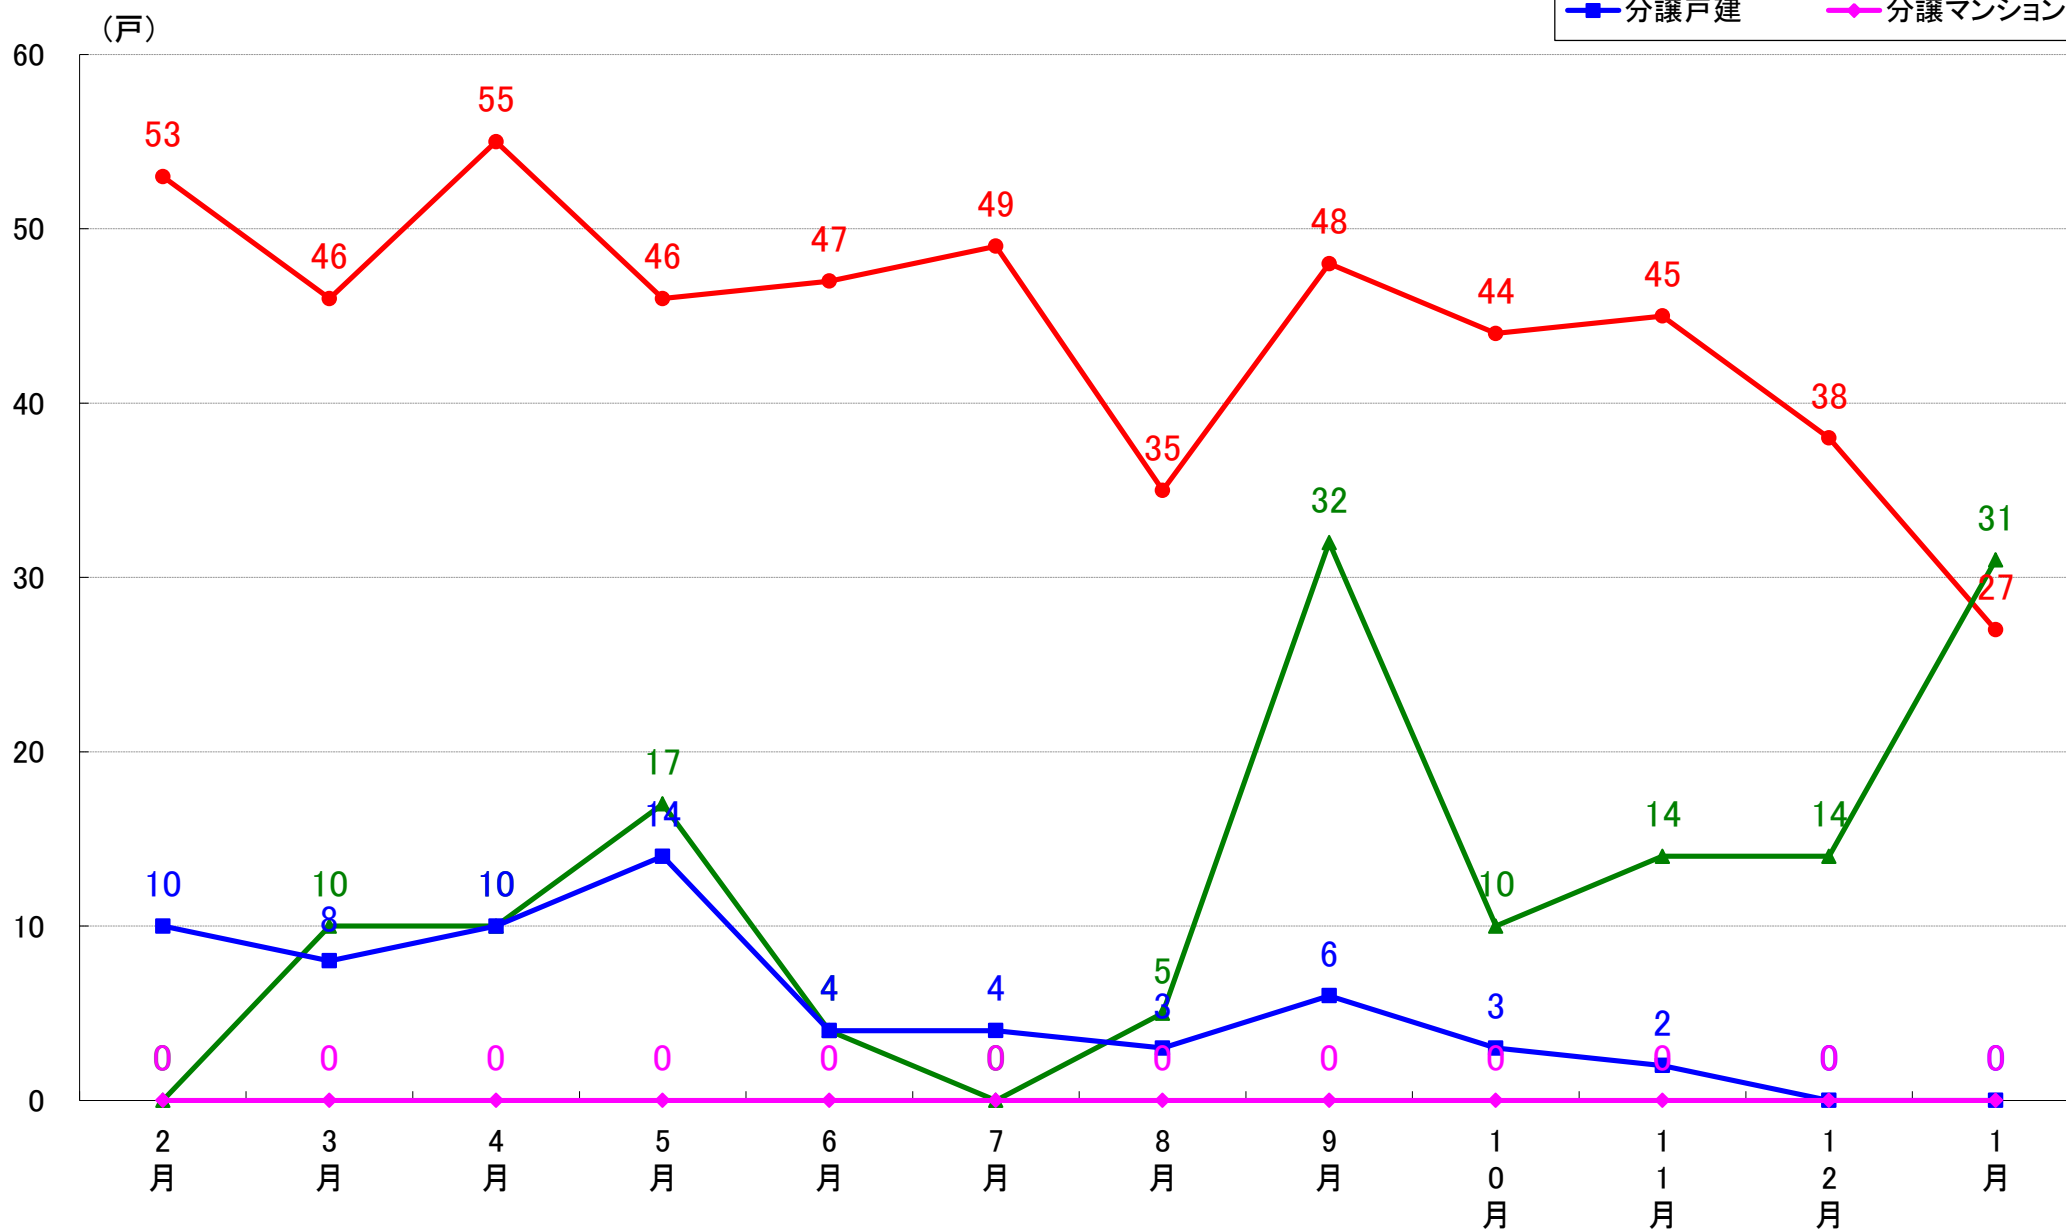

三重県松阪市 着工戸数推移