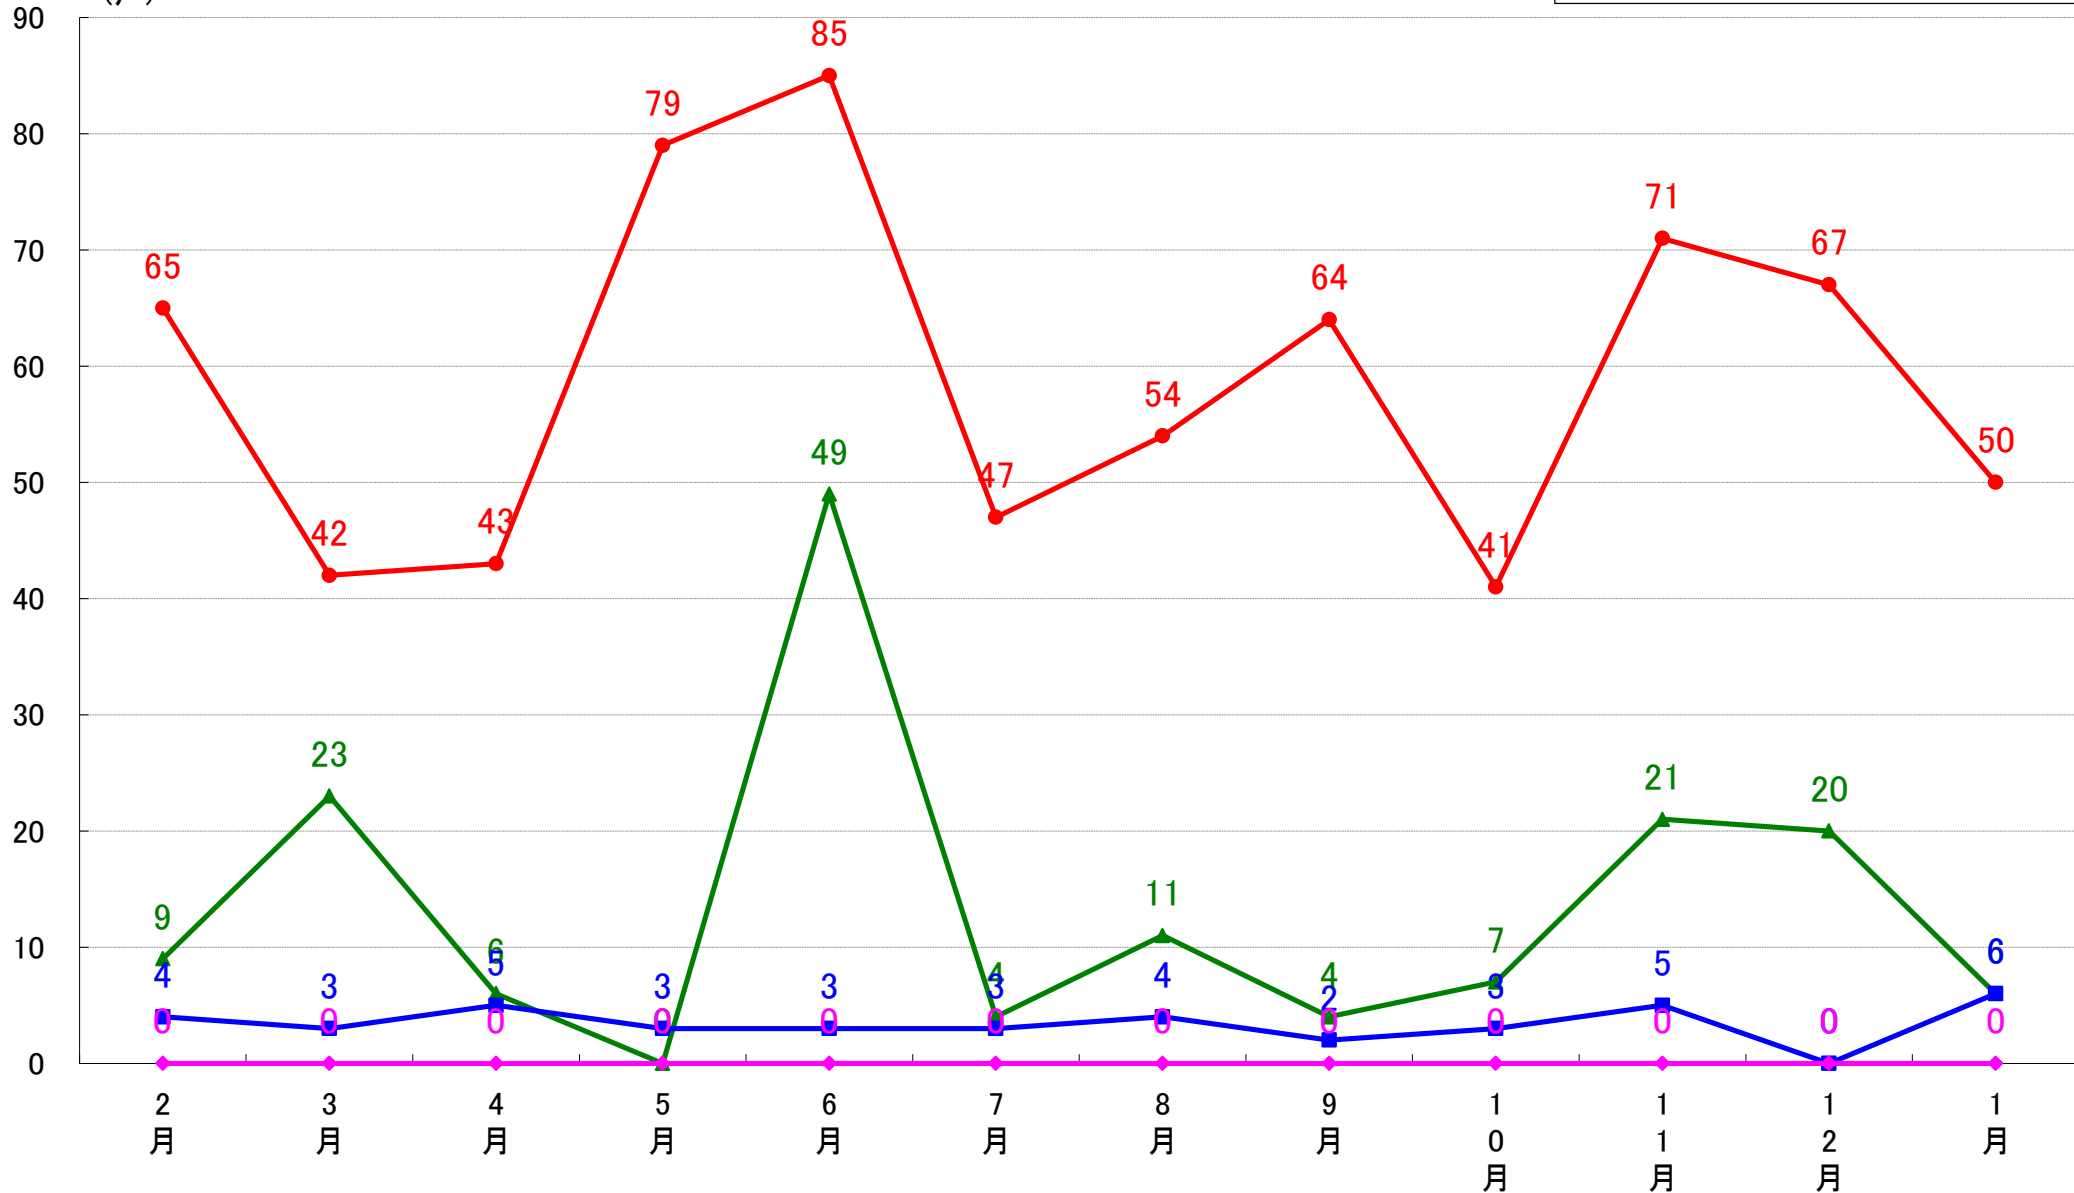

三重県伊賀エリア※ 着工戸数推移

三重県中勢エリア※ 着工戸数推移

(戸) ※津市、松阪市、多気町、明和町、大台町

三重県南勢エリア※ 着工戸数推移

(戸) ※伊勢市、鳥羽市、志摩市、玉城町、度会町、大紀町、南伊勢町

三重県東紀州エリア※ 着工戸数推移

(戸) ※尾鷲市、紀北町、熊野市、御浜町、紀宝町

三重県津市 着工戸数推移