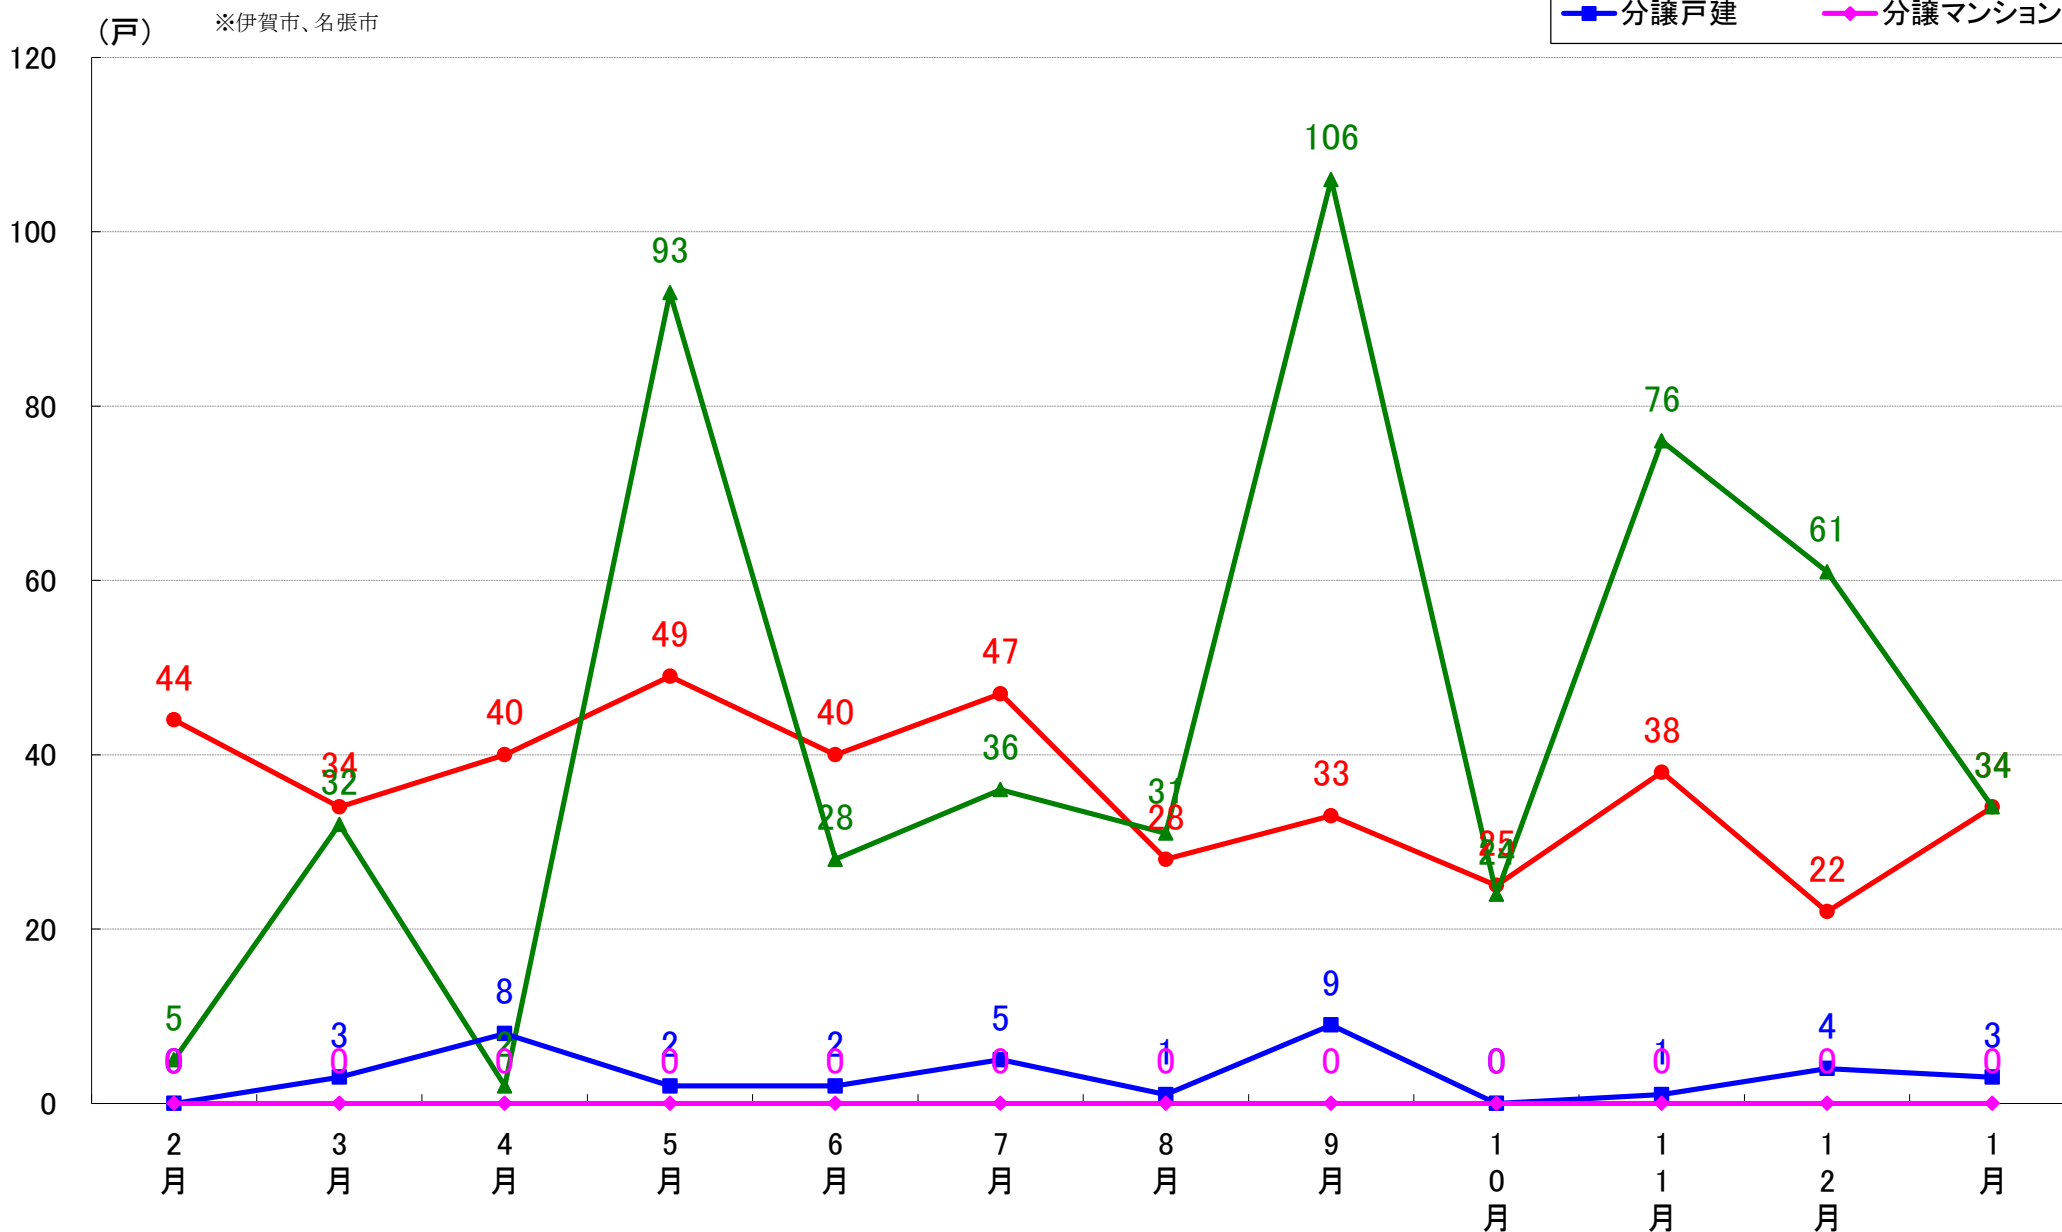

三重県伊賀エリア※ 着工戸数推移