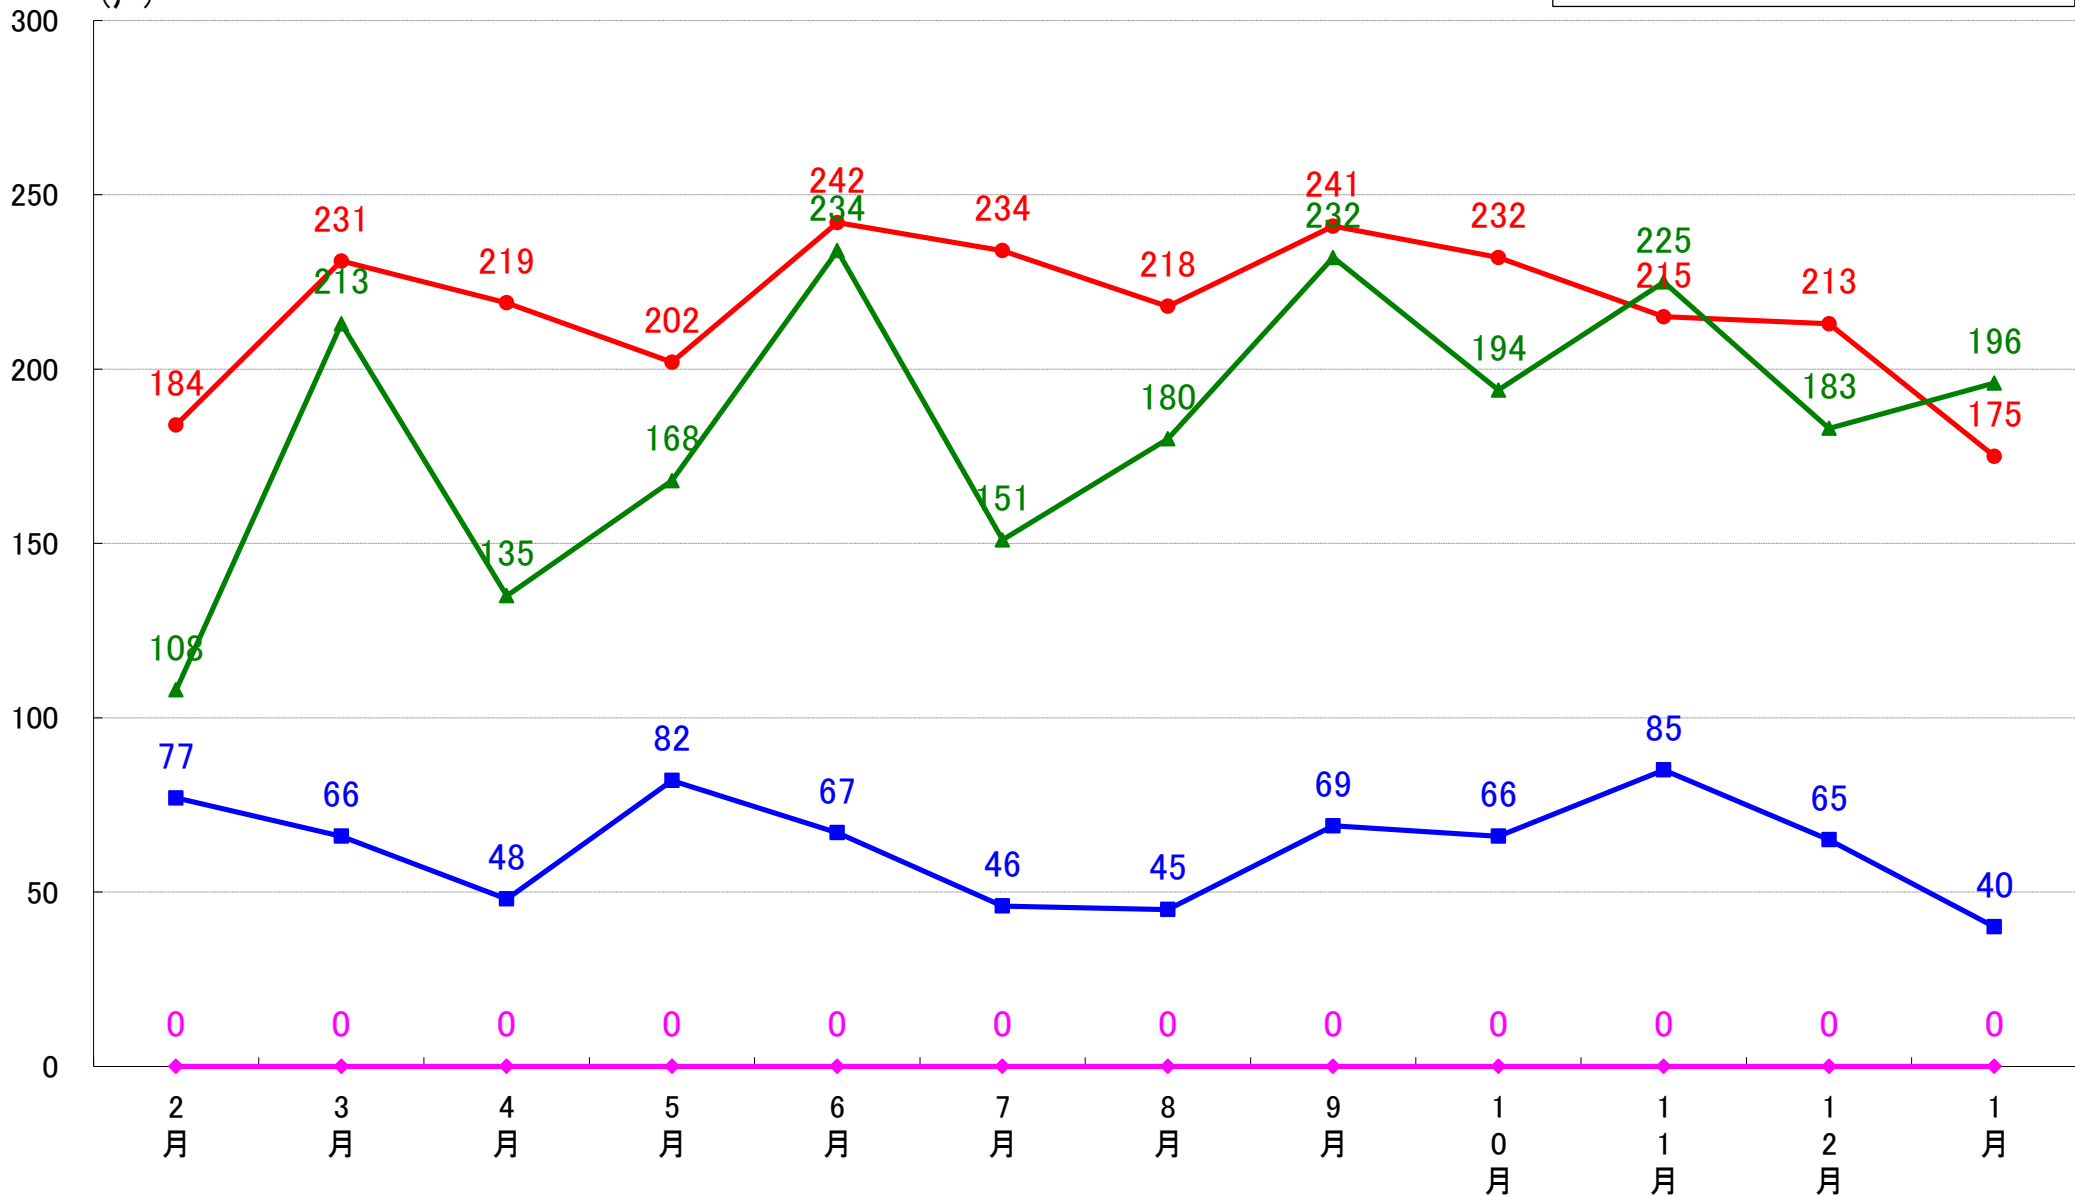

※人口15万人以上の市

株式会社TSON 住宅市場データ室では標記の資料をまとめましたのでご案内申し上げます。

■データ出典

国土交通省 建築着工統計調査報告

■本資料作成

上記資料をもとに株式会社TSON 住宅市場データ室にて作成

三重県北勢エリア※ 着工戸数推移

(戸) ※桑名市、いなべ市、四日市市、鈴鹿市、亀山市、木曾岬町、東員町、菰野町、朝日町、川越町