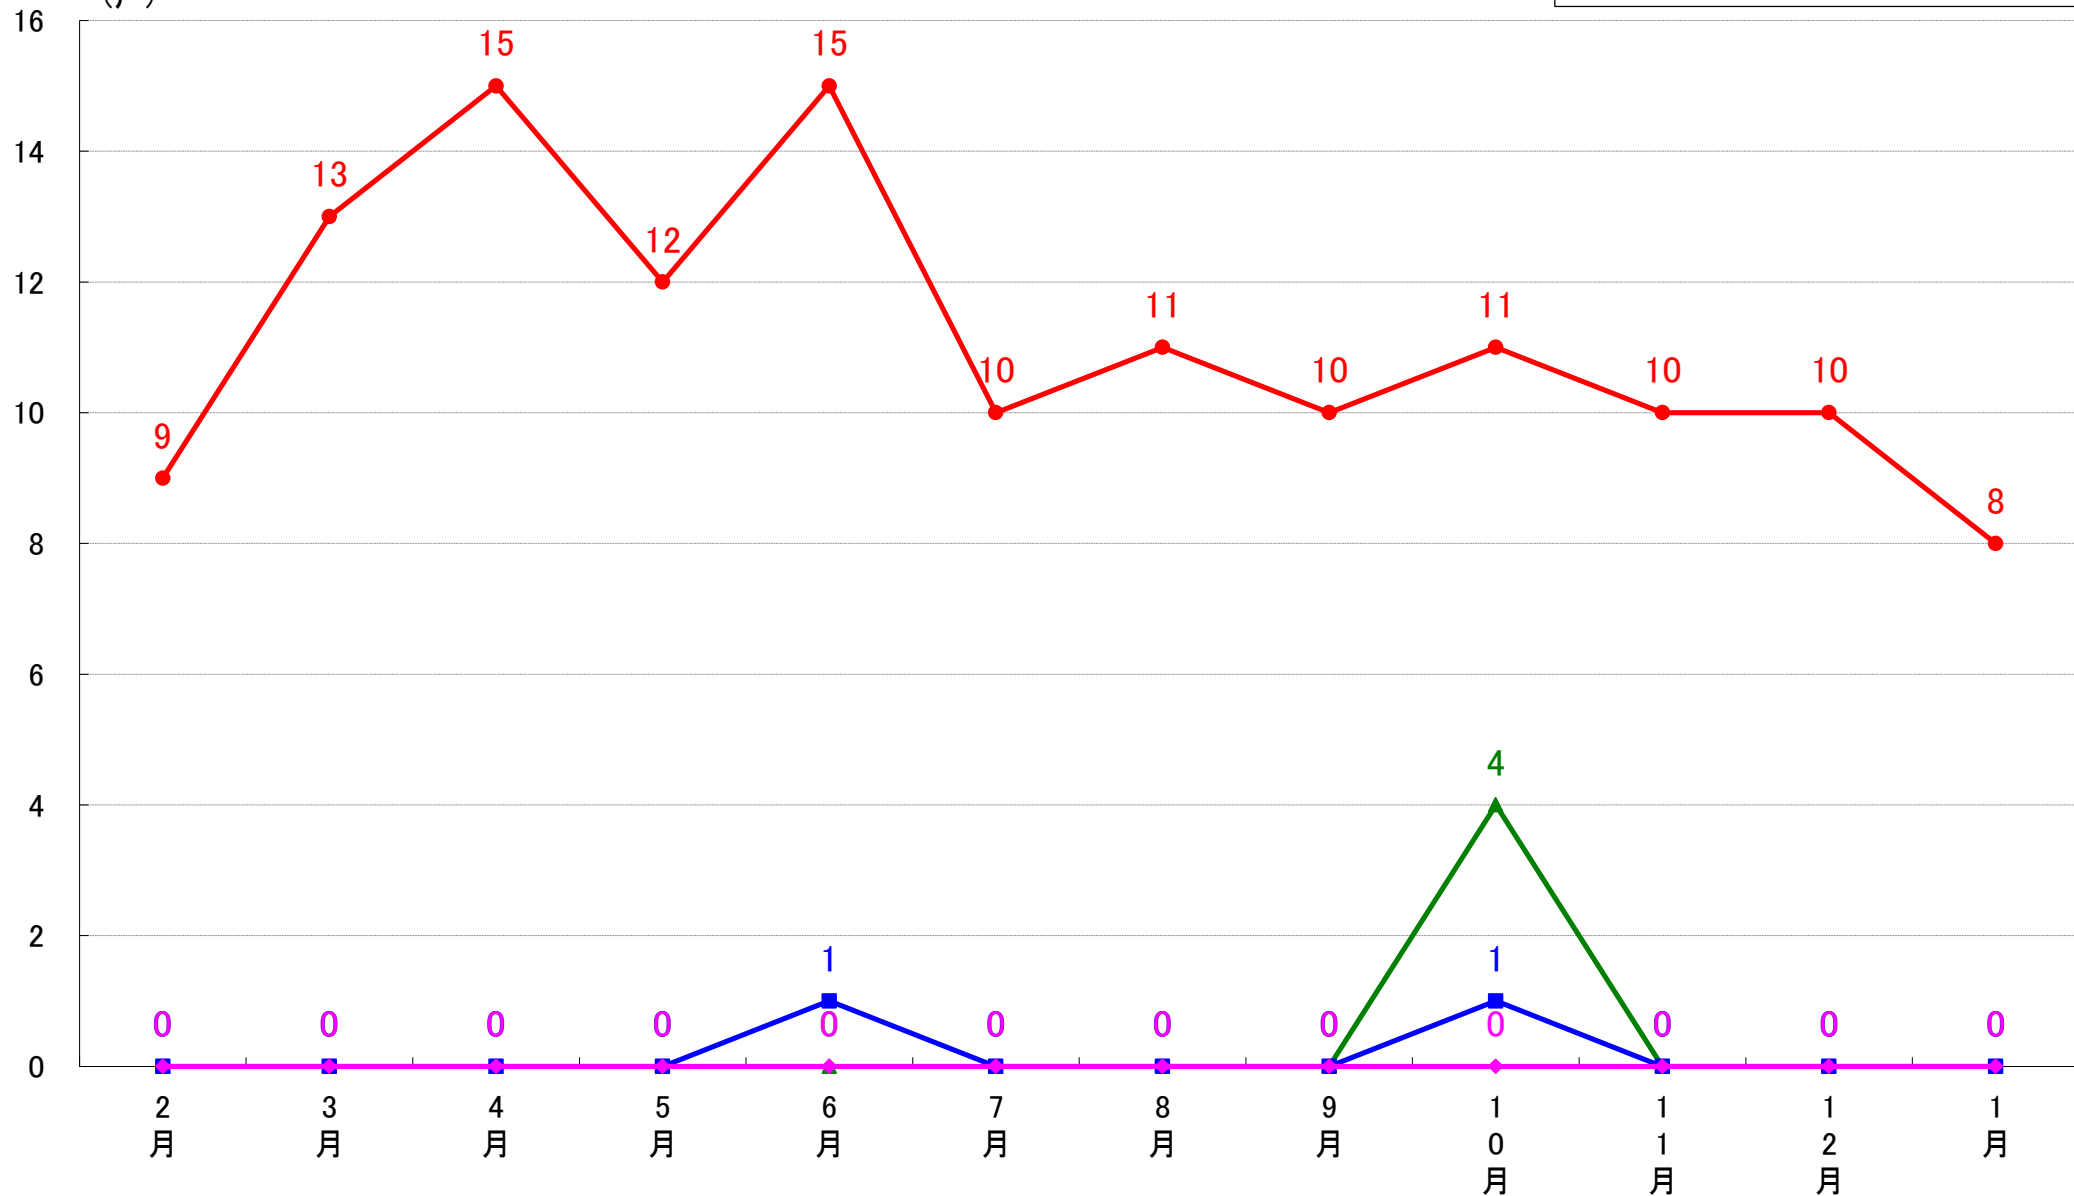

三重県伊賀エリア※ 着工戸数推移

三重県中勢エリア※ 着工戸数推移

(戸) ※津市、松阪市、多気町、明和町、大台町

三重県南勢エリア※ 着工戸数推移

(戸) ※伊勢市、鳥羽市、志摩市、玉城町、度会町、大紀町、南伊勢町

三重県東紀州エリア※ 着工戸数推移

(戸) ※尾鷲市、紀北町、熊野市、御浜町、紀宝町

三重県津市 着工戸数推移