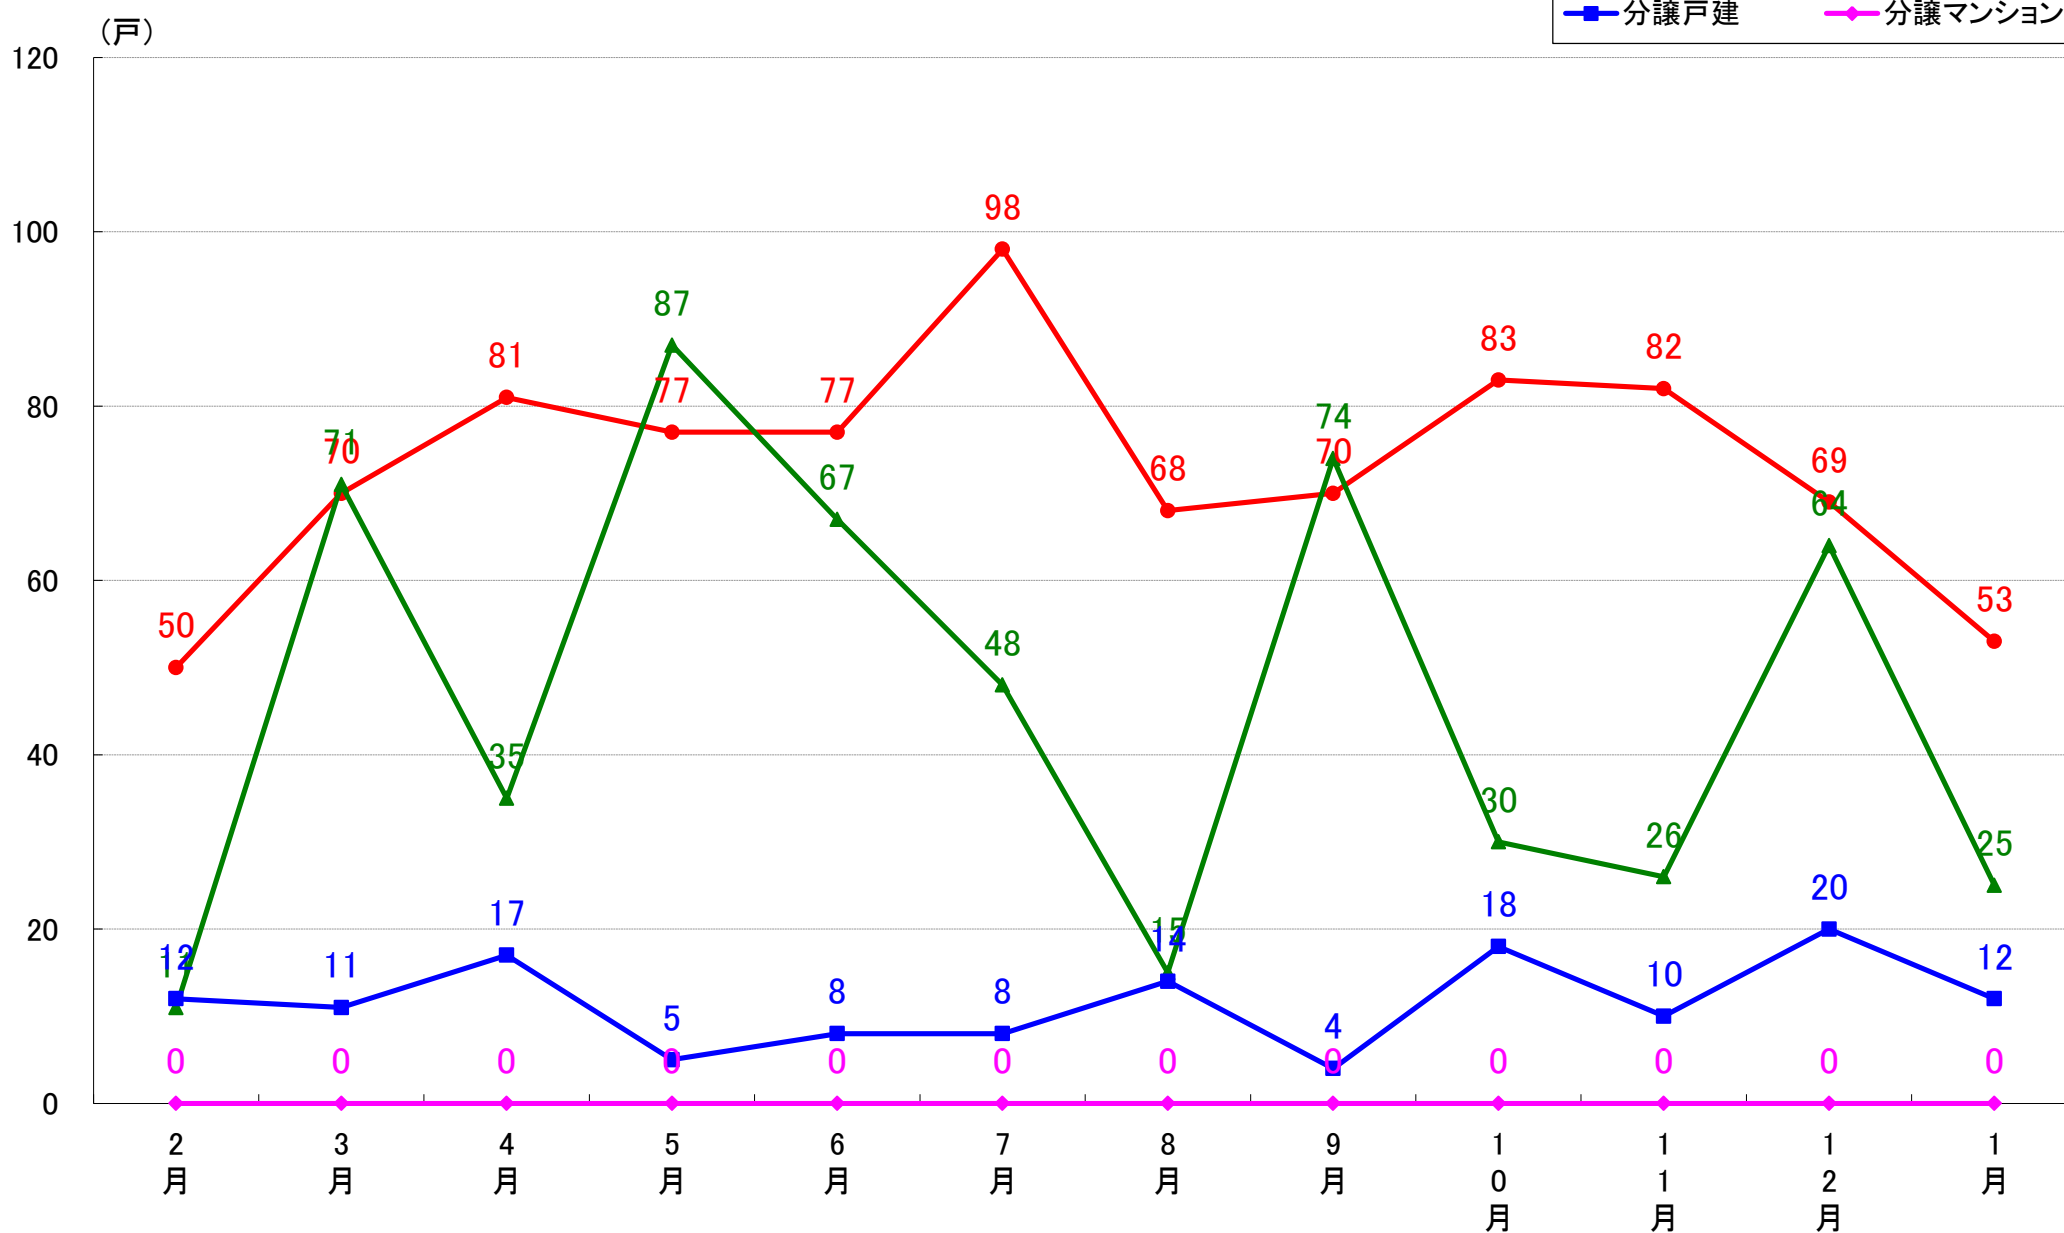

三重県伊賀エリア※ 着工戸数推移

三重県中勢エリア※ 着工戸数推移

(戸) ※津市、松阪市、多気町、明和町、大台町

三重県南勢エリア※ 着工戸数推移

(戸) ※伊勢市、鳥羽市、志摩市、玉城町、度会町、大紀町、南伊勢町

三重県東紀州エリア※ 着工戸数推移

(戸) ※尾鷲市、紀北町、熊野市、御浜町、紀宝町

三重県津市 着工戸数推移