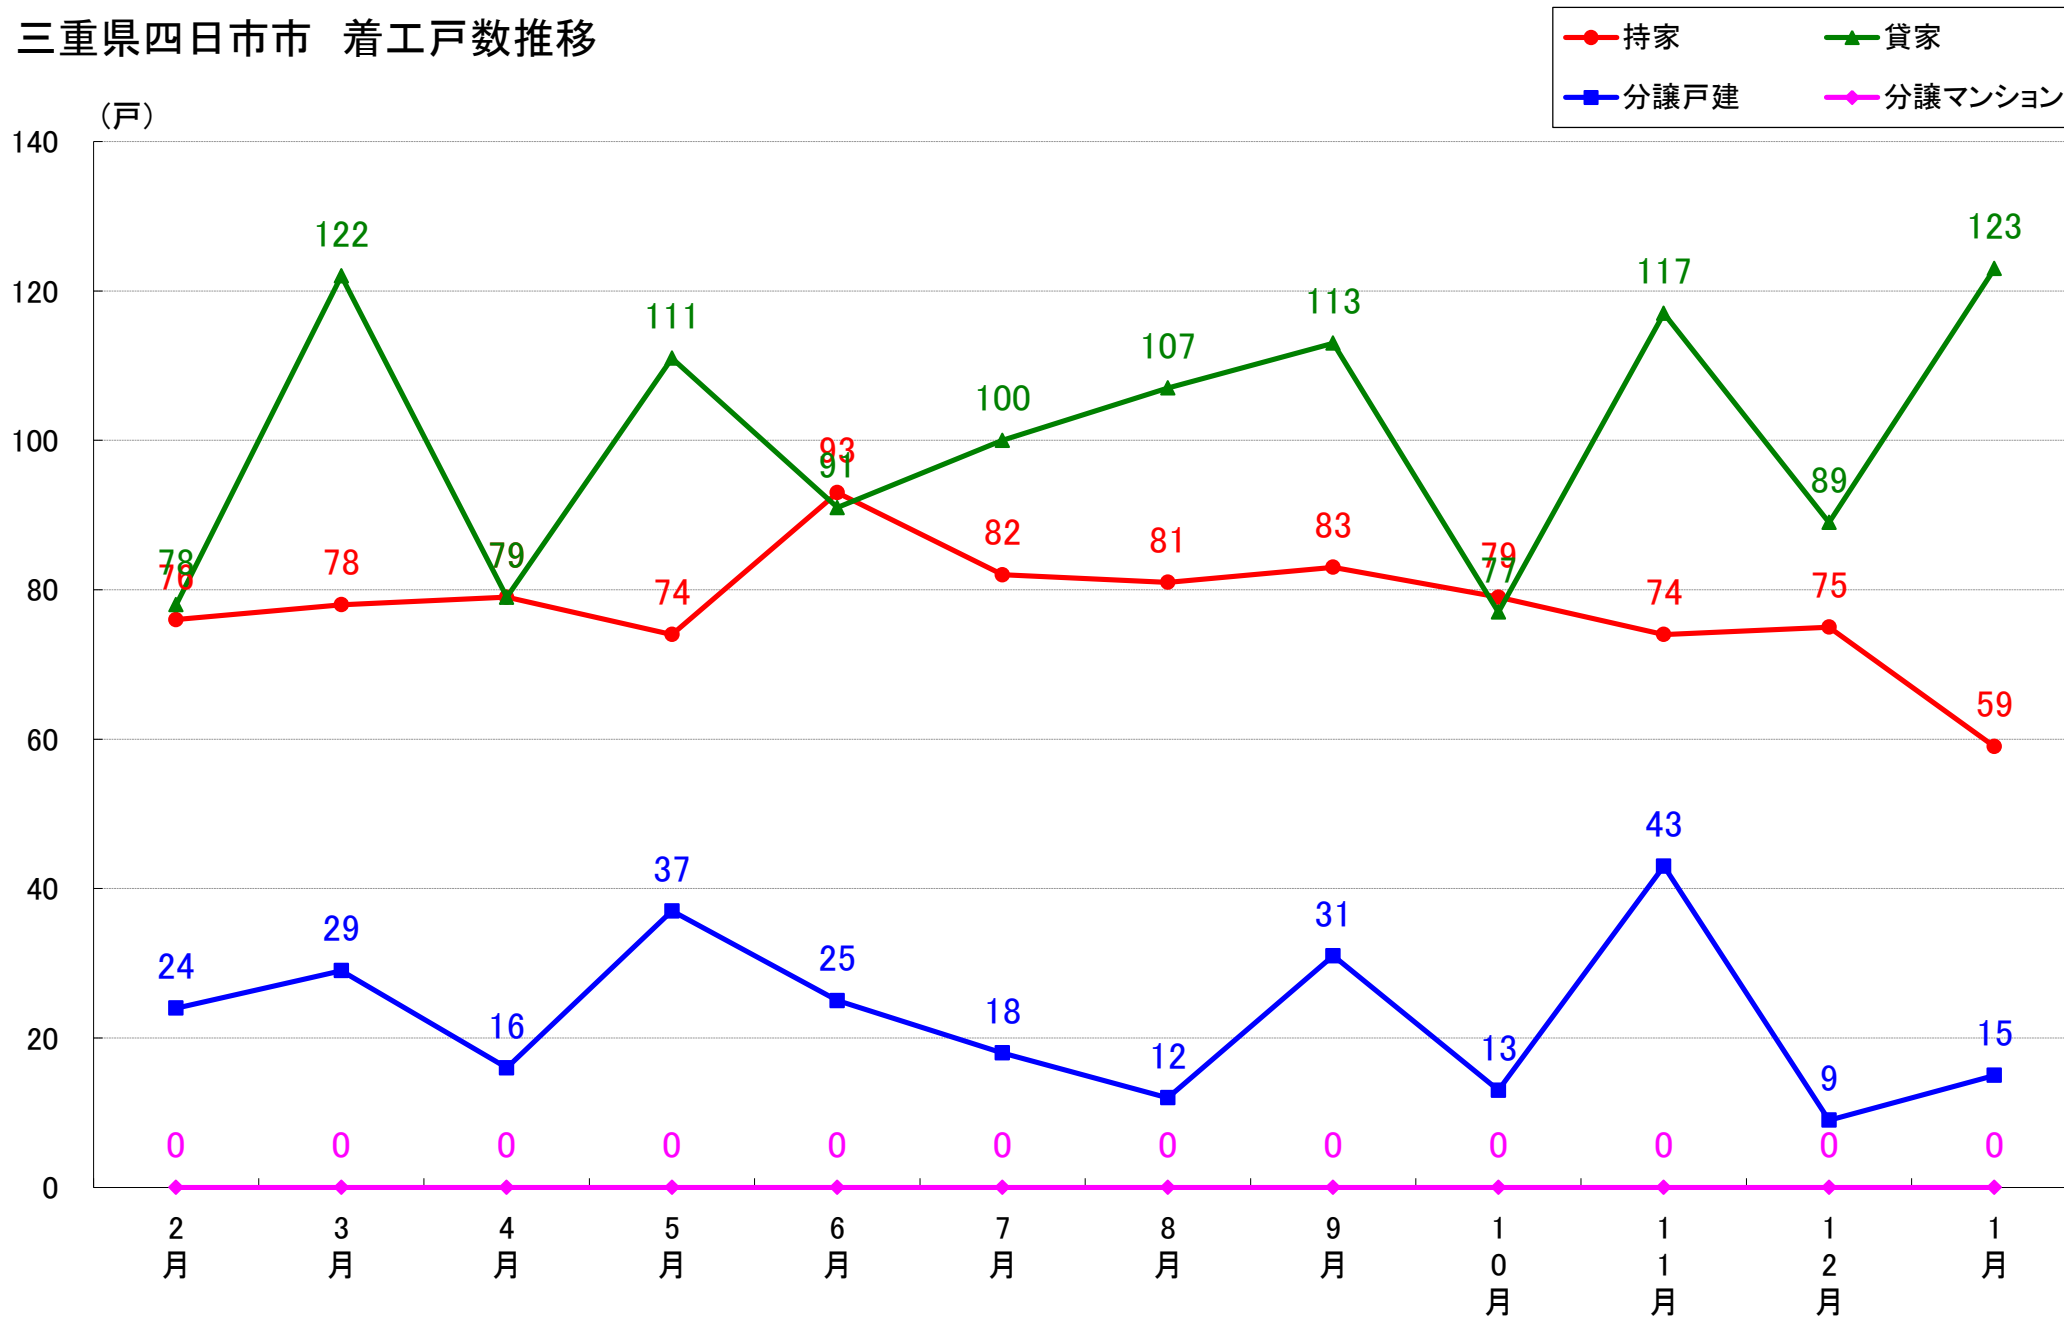

三重県四日市市 着工戸数推移