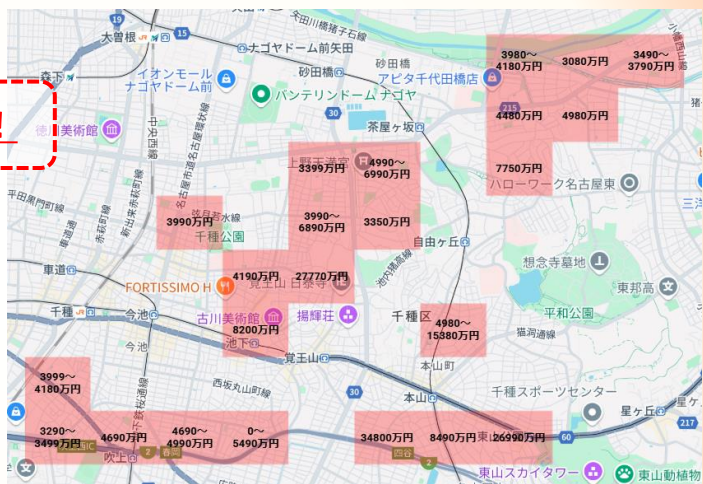

【分譲立地ココ一番】機能ができました！一部無料で使えます！

勝率一番の新しい機能【分譲立地ココ一番】お試し版をリリースいたしました。TSONのAIが独自に分析した情報をマッピングした機能で、市場分析に役立ちます。5種類のマップのうち1つをお試し利用できますので、ぜひこの機会にご利用ください。

有料版では5種類すべてのマップをご利用いただけます。分譲戸建を検討するときに要注意なエリアや、用地購入するなら一番に候補とするべき地域などがひと目でわかる資料になります。

※【分譲立地ココ一番】は東海エリア(愛知・三重・岐阜・静岡)のみご利用いただけます。

無料公開中！

・最短で売れるエリアと値付けはこれ！

販売開始から4カ月以内に、
値引きなしで売れた
分譲戸建物件のエリアと価格を
表示しています。

※データに使用した物件は直近5カ月以内に売れた物件