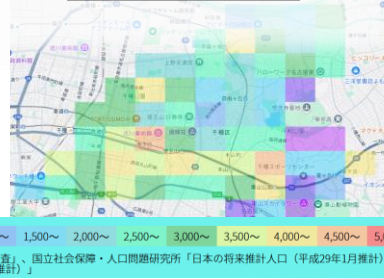

・知りたい 人口増加の激熱エリア！

2030年に向けて人口が増えるエリアを可視化しました。

（無料）分譲立地ココ一番

【分譲立地ココ一番】は勝率一番HP <https://www.s-1ban.com/> にて公開中。
←HPトップ画面の右端にある、こちらのバナーが目印です。