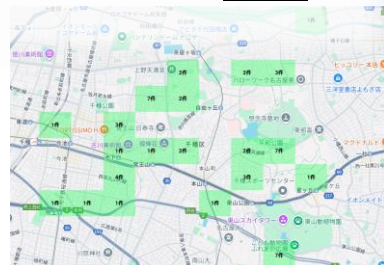

### ・最短で売れたエリアはどこ？

販売開始から4カ月以内に値引きなしで売れた分譲戸建物件のエリアと販売期間を表示しています。

### ・ライバル物件はどこ？

気になるライバル競合企業の物件数がわかります。